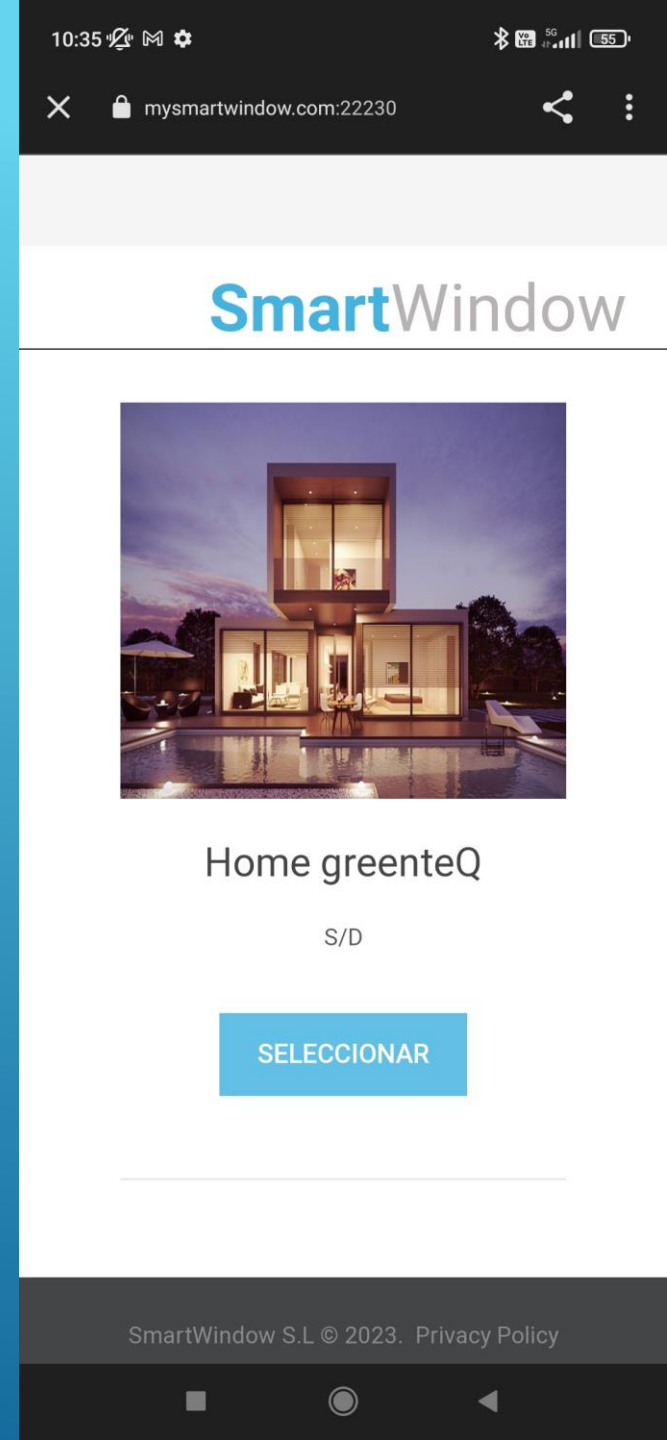

GOOGLE HOME LINKING ACCOUNT

IOT FENSTER

A series of several parallel white lines of varying thicknesses, slanted diagonally from the bottom-left towards the top-right, located in the lower right quadrant of the image.

a. ABRIMOS LA APLICACIÓN DE HOME

b. DISPOSITIVOS

c. + AÑADIR

a. Zona Configurar un Dispositivo

b. Funciona con Google

a. Zona Control de la casa

b. SmartWindow

a. Vamos a Asociar nuestra Cuenta

b. Continuar

a. Introducimos nuestros Datos de Usuario

b. LOGIN

a. Seleccionamos nuestra Vivienda

b. SELECCIONAR

a. Aceptamos el Control de la Vivienda por parte de Google Home

b. ACEPTAR

a. Obtenemos los Dispositivos de nuestra Cuenta